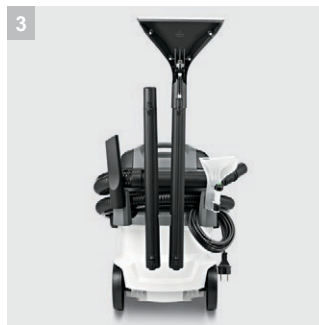

3 Удобное хранение принадлежностей

- Удобное и практичное хранение аксессуаров