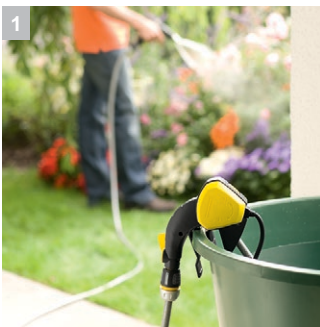

## BP 1 Barrel Set

Идеальный комплект для начинающих садоводов. Состоит из бочкового насоса BP 1 Barrel с поплавковым выключателем, 2 соединителей, 15 метрового шланга и пистолета для полива.

**1** Набор готов к использованию

- Идеальный набор для начала дачного полива, благодаря входящему в комплект садовому шлангу.

**2** Отключение благодаря поплавковому выключателю

- Для удобства эксплуатации насоса непосредственно на бочке

**3** Интегрированный предварительный фильтр

- Защищает насос от загрязнения, тем самым продлевая срок службы

**4** Гибкий зажим

- Идеальное фиксирование на краю бочек, благодаря гибкому зажиму

BP 1 Barrel Set