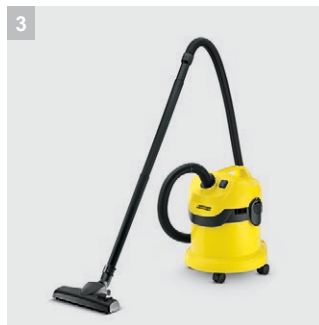

## WD 2 Home

Многофункциональный хозяйственный пылесос Керхер WD 2 Home мощный и энергоэффективный. В комплекте аксессуары для удобной уборки дома.