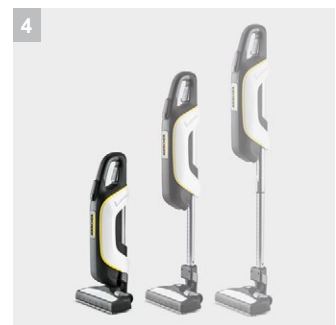

## VC 5 Cordless (white)

Беспроводной пылесос VC 5 Cordless Premium белого цвета с гигиеническим HEPA фильтром (EN 1822:1998), аксессуарами и литий-ионным аккумулятором на 25.2 В гарантирует свободу движения во время уборки и долгий цикл работы до 60 минут.