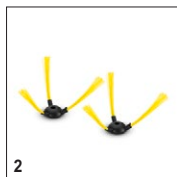

Комплектация

| | |
|--|--|
| Лазерная система навигации | ■ |
| Двойная система щеток | ■ |
| Таймер | Возможны несколько таймеров |
| Базовая станция | ■ |
| Управление приложением в домашней сети | ■ |
| Аксессуары | Фильтр тонкой очистки (2 шт.), чистящая щетка, боковая щетка, отвертка |
| Режимы уборки | Автоматический, локальный |

■ Входит в комплект поставки.

RC 3 1.198-203.0

1

2

| | | Номер для заказа | Menge | | | | Цена | Описание | |
|---------------------------|---|------------------|-------|--|--|--|------|----------|---|
| Фильтр | | | | | | | | | |
| Фильтр набор (RC3) | 1 | 2.863-279.0 | 2 шт. | | | | | | ■ |
| Щетки | | | | | | | | | |
| Боковые щетки набор (RC3) | 2 | 2.863-278.0 | 2 шт. | | | | | | □ |